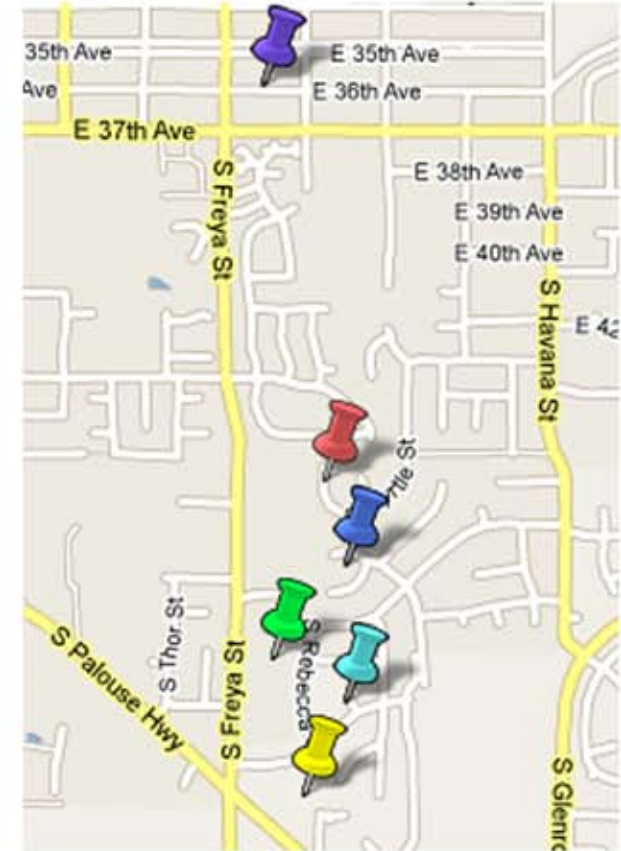

Fast Offering Collection

North

| | | |
|-------------|----------|-------------|
| Nathan Wood | 534-7578 | Driver |
| Sam Bakly | 534-0469 | Kelly Ditto |
| Josh Bakly | 534-0469 | 343-9492 |

- | | | | |
|--|---|--|--|
| | <u>Stinebaugh</u> 4209 East 14th ave | | <u>Grangroth's</u> 4207 E. 14th |
| | <u>Eastham's</u> 4008 E 13th St | | <u>Hawley's</u> 3718 E 16th Ave |
| | <u>Harmeyer</u> 3922 E Pratt Ave | | <u>Strom's</u> 4203 E. 14th Ave |
| | <u>Richardson's</u> 3611 E 11th Ave | | |

Middle

| | | |
|-------------|----------|----------------|
| Asa Taylor | 532-0971 | Driver |
| Logan Birch | 536-0429 | Derek Durrant |
| | | (208) 830-9526 |

- | | | | |
|--|---|--|---|
| | <u>Whipple's</u> 3907 E 30th Ave | | <u>Hildreth's</u> 3802 E 32nd Ave |
| | <u>Candy Barrera</u> 4202 E 34th Ave | | <u>Tyler Johnson</u> 3708 E 33rd Ave |
| | <u>Birch's</u> 4238 E 20th Ave | | <u>Olson's</u> 3724 E. 32nd Ave |

South

| | | |
|---------------|----------|----------------|
| Kumen Johnson | 474-1357 | Driver |
| Timmy Thdr | 443-1567 | Dwight Johnson |
| Troi Reichlin | 953-1159 | 474-1357 |

- | | | | |
|--|--|--|---|
| | <u>Claudia Carr</u> 3711 E 36th Ave | | <u>Frerich's</u> 4921 S. Ashton Ct |
| | <u>Star Douglass</u> 4256 E. 35th | | <u>Victoria Nord</u> 4415 S Julia Ct |
| | <u>Frederickson's</u> 3725 E 49th Ave | | <u>Gersdorf</u> 3915 e 48th |