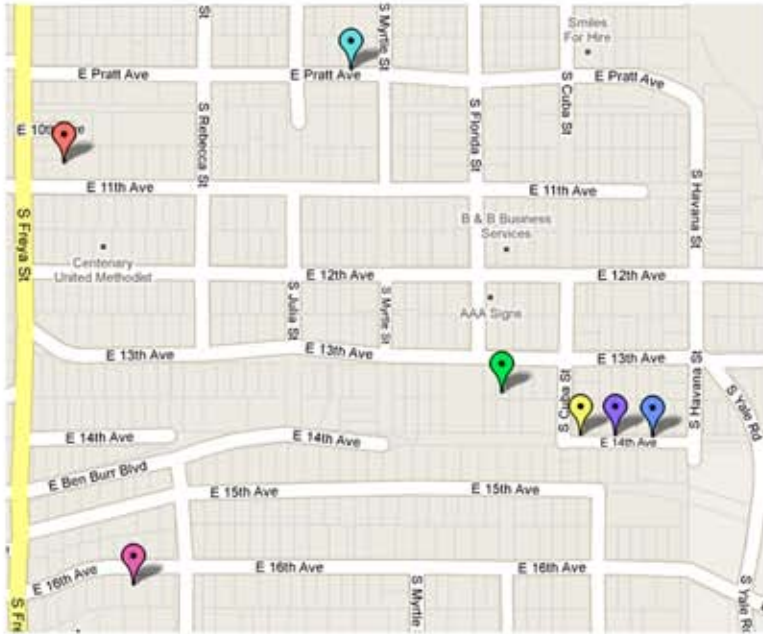

Fast Offering Collection

North

| | | |
|-------------|----------|-------------|
| Nathan Wood | 534-7578 | Driver |
| Sam Bakly | 534-0469 | Kelly Ditto |
| Josh Bakly | 534-0469 | 343-9492 |

- | | | | |
|--|---|--|--|
| | <u>Stinebaugh</u> 4209 East 14th ave | | <u>Grangroth's</u> 4207 E. 14th |
| | <u>Eastham's</u> 4008 E 13th St | | <u>Hawley's</u> 3718 E 16th Ave |
| | <u>Harmeyer</u> 3922 E Pratt Ave | | <u>Strom's</u> 4203 E. 14th Ave |
| | <u>Richardson's</u> 3611 E 11th Ave | | |

Middle

| | | |
|-------------|----------|----------------|
| Asa Taylor | 532-0971 | Driver |
| Logan Birch | 536-0429 | Derek Durrant |
| | | (208) 830-9526 |

- | | | | |
|--|---|--|---|
| | <u>Whipple's</u> 3907 E 30th Ave | | <u>Hildreth's</u> 3802 E 32nd Ave |
| | <u>Candy Barrera</u> 4202 E 34th Ave | | <u>Tyler Johnson</u> 3708 E 33rd Ave |
| | <u>Birch's</u> 4238 E 20th Ave | | <u>Olson's</u> 3724 E. 32nd Ave |

South

| | | |
|---------------|----------|----------------|
| Kumen Johnson | 474-1357 | Driver |
| Timmy Thdr | 443-1567 | Dwight Johnson |
| Troi Reichlin | 953-1159 | 474-1357 |

- | | | | |
|--|--|--|---|
| | <u>Claudia Carr</u> 3711 E 36th Ave | | <u>Frerich's</u> 4921 S. Ashton Ct |
| | <u>Star Douglass</u> 4256 E. 35th | | <u>Victoria Nord</u> 4415 S Julia Ct |
| | <u>Frederickson's</u> 3725 E 49th Ave | | <u>Gersdorf</u> 3915 e 48th |