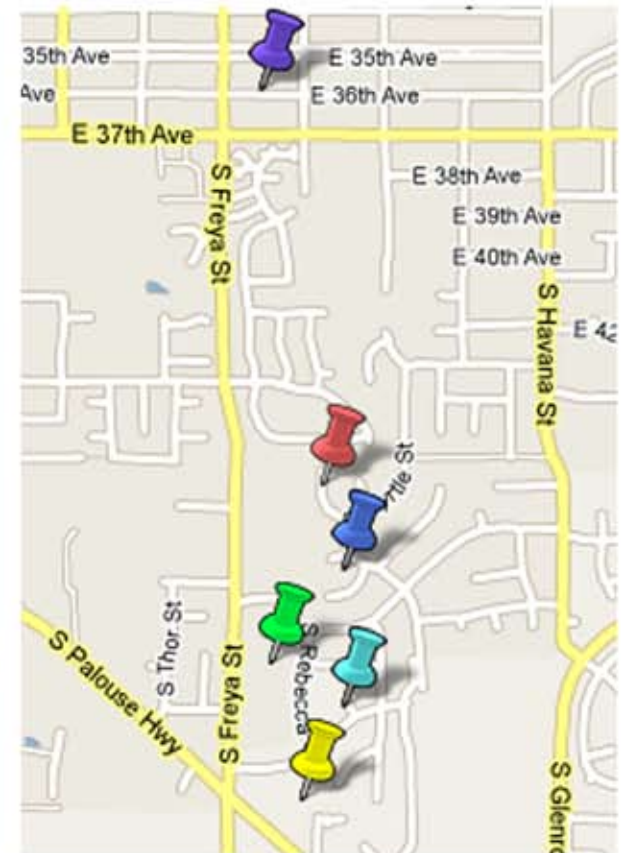

## North

Nathan Wood	534-7578	Driver
Sam Bakly	534-0469	Kelly Ditto
Josh Bakly	534-0469	343-9492

- |  |  |  |   |
|--|--|--|---|
|  | <a href="#">Stinebaugh</a><br>4209 East 14th ave |  | <a href="#">Grangroth's</a><br>4207 E. 14th |
|  | <a href="#">Eastham's</a><br>4008 E 13th St      |  | <a href="#">Hawley's</a><br>3718 E 16th Ave |
|  | <a href="#">Harmeyer</a><br>3922 E Pratt Ave     |  | <a href="#">Strom's</a><br>4203 E. 14th Ave |
|  | <a href="#">Richardson's</a><br>3611 E 11th Ave  |  |   |

## Middle

Asa Taylor	532-0971	Driver
Logan Birch	536-0429	Derek Durrant (208) 830-9526

- |  |  |  |  |
|--|--|--|--|
|  | <a href="#">Whipple's</a><br>3907 E 30th Ave     |  | <a href="#">Hildreth's</a><br>3802 E 32nd Ave    |
|  | <a href="#">Candy Barrera</a><br>4202 E 34th Ave |  | <a href="#">Tyler Johnson</a><br>3708 E 33rd Ave |
|  | <a href="#">Birch's</a><br>4238 E 20th Ave       |  | <a href="#">Olson's</a><br>3724 E. 32nd Ave      |

## South

Kumen Johnson	474-1357	Driver
Timmy Thdr	443-1567	Dwight Johnson
Troi Reichlin	953-1159	474-1357

- |  |   |  |  |
|--|---|--|--|
|  | <a href="#">Claudia Carr</a><br>3711 E 36th Ave   |  | <a href="#">Freich's</a><br>4921 S. Ashton Ct    |
|  | <a href="#">Star Douglass</a><br>4256 E. 35th     |  | <a href="#">Victoria Nord</a><br>4415 S Julia Ct |
|  | <a href="#">Frederickson's</a><br>3725 E 49th Ave |  | <a href="#">Gersdorf</a><br>3915 e 48th          |