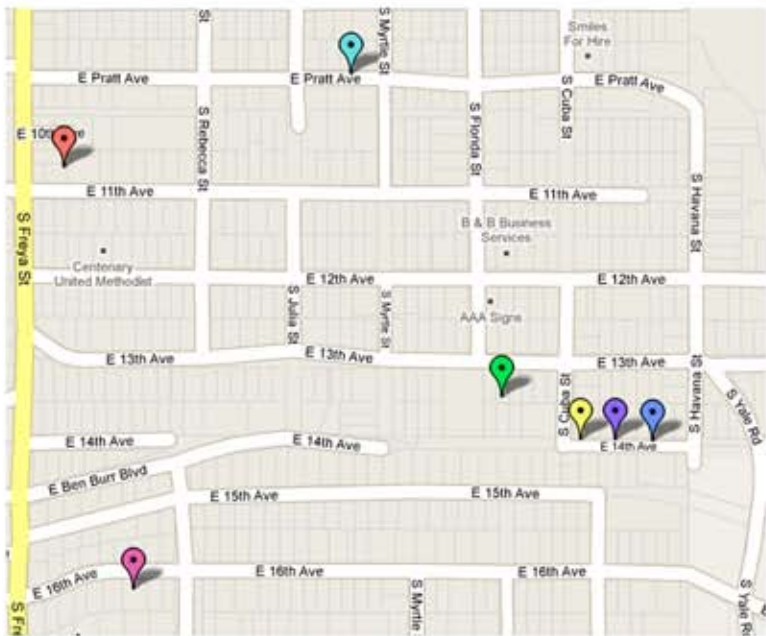

## North

Nathan Wood	534-7578	Driver
Sam Bakly	534-0469	Kelly Ditto
Josh Bakly	534-0469	343-9492

- |  |  |  |   |
|--|--|--|---|
|  | <a href="#">Stinebaugh</a><br>4209 East 14th ave |  | <a href="#">Grangroth's</a><br>4207 E. 14th |
|  | <a href="#">Eastham's</a><br>4008 E 13th St      |  | <a href="#">Hawley's</a><br>3718 E 16th Ave |
|  | <a href="#">Harmeyer</a><br>3922 E Pratt Ave     |  | <a href="#">Strom's</a><br>4203 E. 14th Ave |
|  | <a href="#">Richardson's</a><br>3611 E 11th Ave  |  |   |

## Middle

Asa Taylor	532-0971	Driver
Logan Birch	536-0429	Derek Durrant (208) 830-9526

- |  |  |  |  |
|--|--|--|--|
|  | <a href="#">Whipple's</a><br>3907 E 30th Ave     |  | <a href="#">Hildreth's</a><br>3802 E 32nd Ave    |
|  | <a href="#">Candy Barrera</a><br>4202 E 34th Ave |  | <a href="#">Tyler Johnson</a><br>3708 E 33rd Ave |
|  | <a href="#">Birch's</a><br>4238 E 20th Ave       |  | <a href="#">Olson's</a><br>3724 E. 32nd Ave      |

## South

Kumen Johnson	474-1357	Driver
Timmy Thdr	443-1567	Dwight Johnson
Troi Reichlin	953-1159	474-1357

- |  |   |  |  |
|--|---|--|--|
|  | <a href="#">Claudia Carr</a><br>3711 E 36th Ave   |  | <a href="#">Freich's</a><br>4921 S. Ashton Ct    |
|  | <a href="#">Star Douglass</a><br>4256 E. 35th     |  | <a href="#">Victoria Nord</a><br>4415 S Julia Ct |
|  | <a href="#">Frederickson's</a><br>3725 E 49th Ave |  | <a href="#">Gersdorf</a><br>3915 e 48th          |